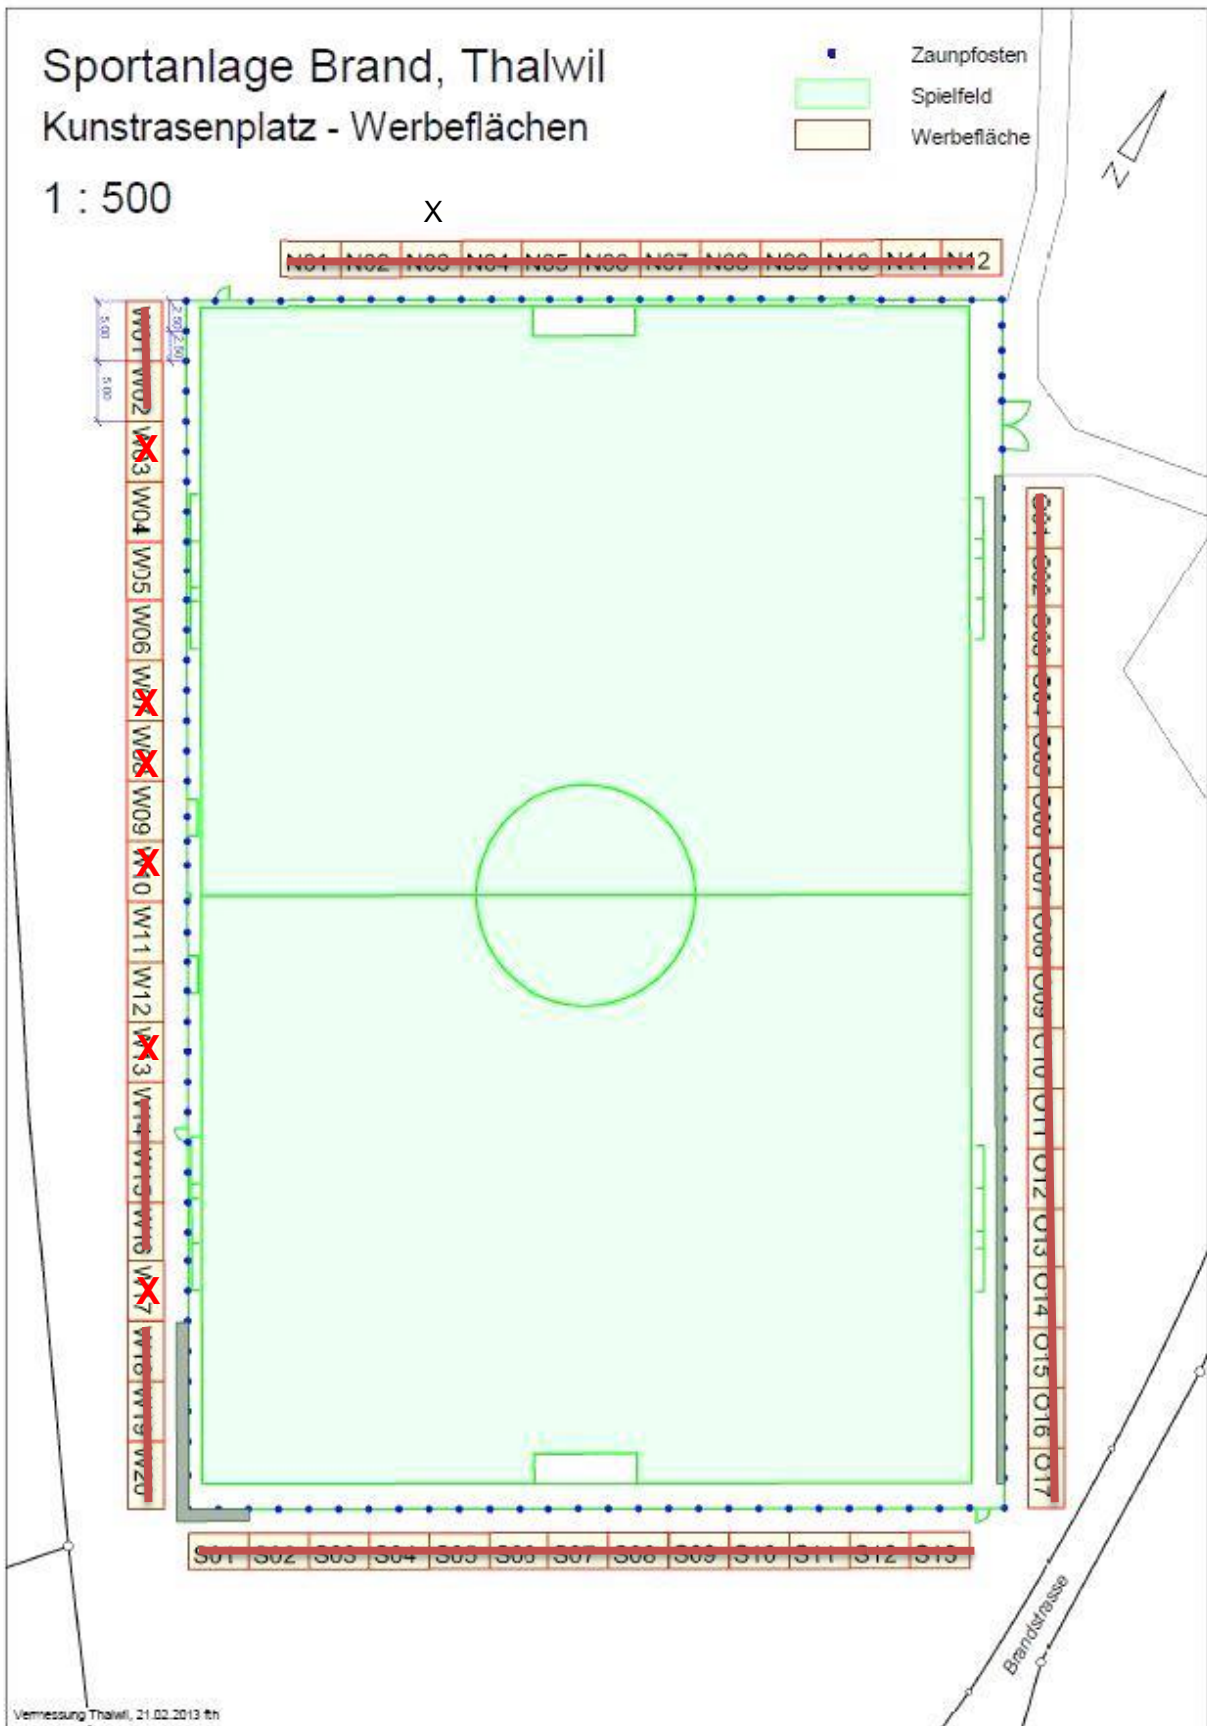

X Werbefläche mit verdeckter Sicht

X Werbefläche belegt